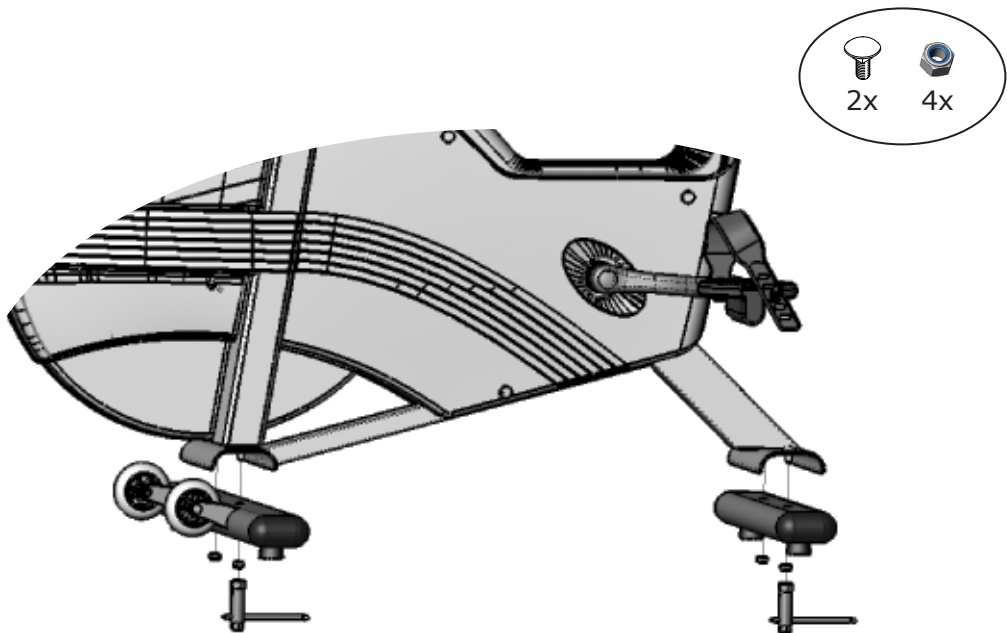

Quick guide

Cardio Care 827 X

 **MONARK**
SPORTS & MEDICAL

Cables should be on the opposite side of the rotation stop on the handlebar/ Kablar ska dras på motsatt sida om rotations stoppet på styret.

Cycle adjustments/ Cykelinställningar