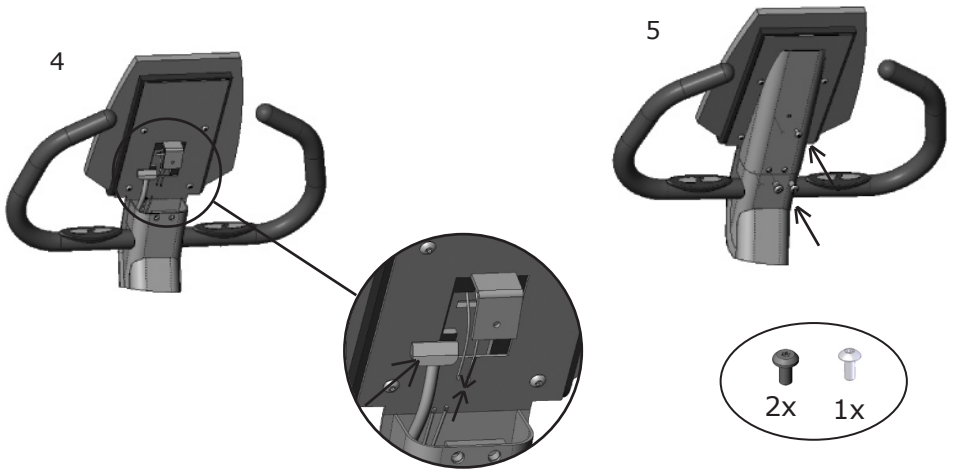

Quick guide

Cardio Care 827 X

 **MONARK**
SPORTS & MEDICAL

Cables should be on the opposite side of the rotation stop on the handlebar/ Kablar ska dras på motsatt sida om rotations stoppet på styret.

Cycle adjustments/ Cykelinställningar