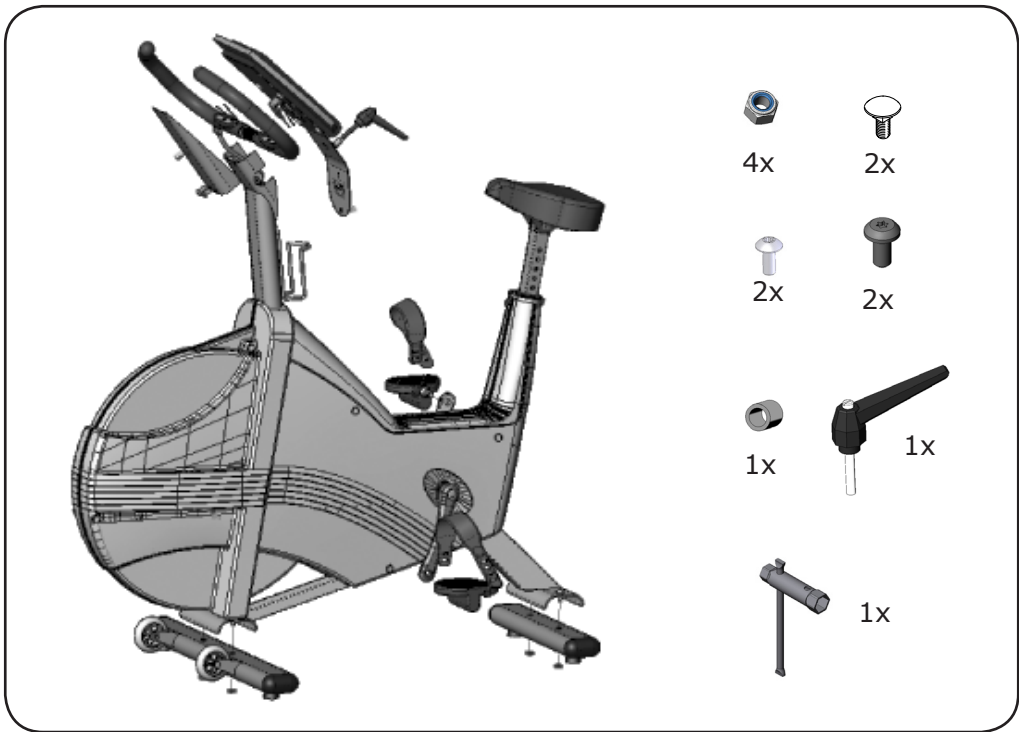

Quick guide

Cardio Care 827 X

 **MONARK**
SPORTS & MEDICAL

Cables should be on the opposite side of the rotation stop on the handlebar/ Kablar ska dras på motsatt sida om rotations stoppet på styret.

Cycle adjustments/ Cykelinställningar