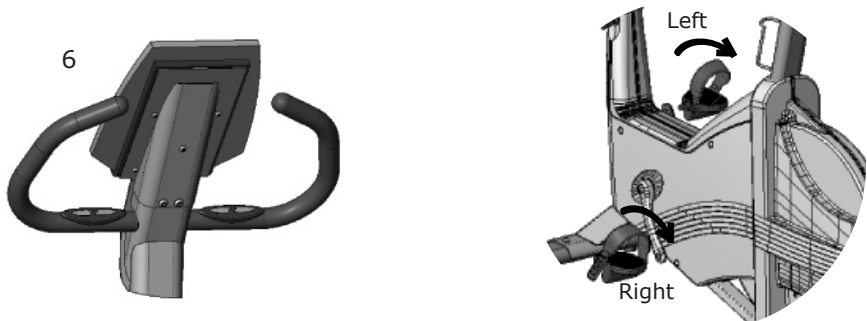

Quick guide

Cardio Care 827 X

 **MONARK**
SPORTS & MEDICAL

Cables should be on the opposite side of the rotation stop on the handlebar/ Kablar ska dras på motsatt sida om rotations stoppet på styret.

Cycle adjustments/ Cykelinställningar