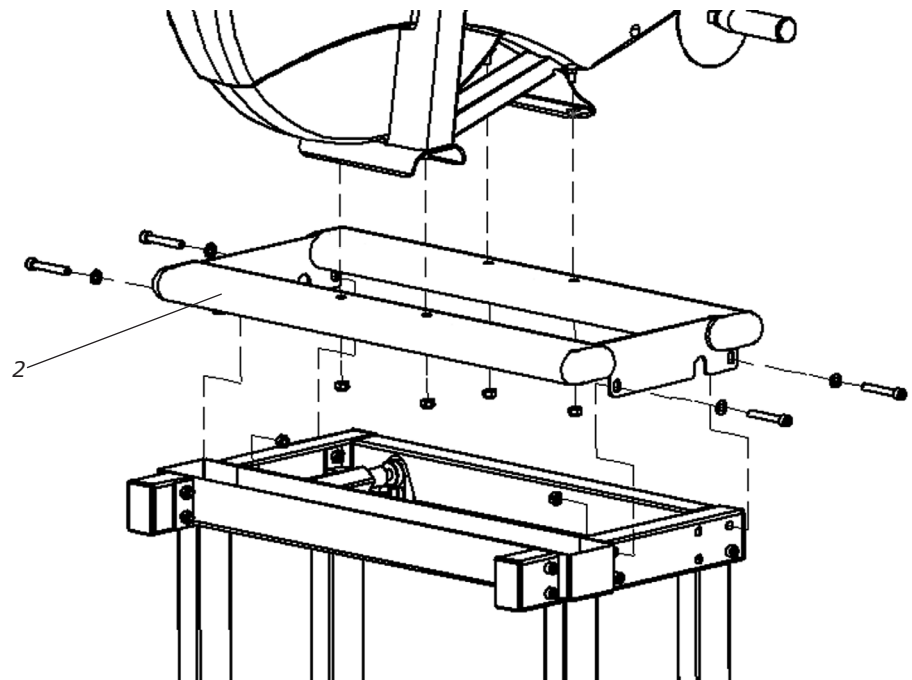

Pos.	Ant.	Art. nr.	Beskrivning	Pos.	Ant.	Art. nr.	Beskrivning
1	1	9391-83	Bordsstativ, höj- och sänkbart, komplett	3	2	9000-29	Transporthjul, komplett
2	1	9391-95	Överdel, stativ		1	9391-8-10	Skruvpåse