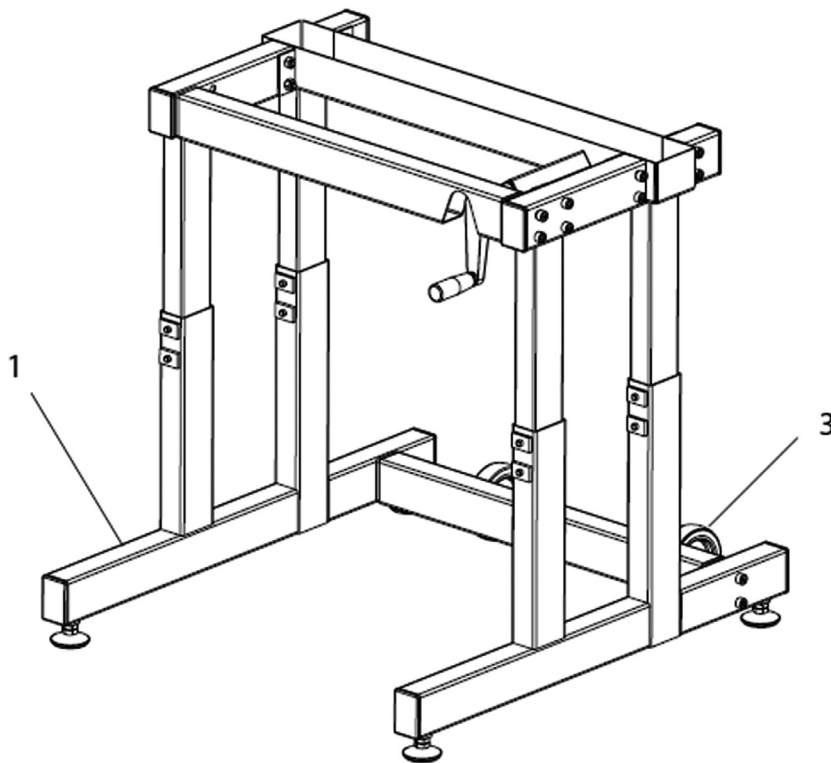

Pos.	Ant.	Art. nr.	Beskrivning	Pos.	Ant.	Art. nr.	Beskrivning
1	1	9374-9	Belastningsram	25	4	9102-30	Vikt 0,1 kg
2	1	5844	Låsmutter M8	26	1	9102-27	Vikt 0,5 kg
3	1	9394-10	Elektroniksats	27	3	9102-26	Vikt 1,0 kg
4	4	72658	Skruv M3x8	28	1	5842-9	Mutter M5
5	4	9394-432	Distansmutter	29	1	5862	Bricka 6x19x1
6	1	9394-431	Täckplåt elektronik	30	1	9384-33	Magnetarm
7	1	5842-9	Låsmutter M5	31	2	5673-9	Skruv M5x12
8	2	9384-36	Fjäder	32	1	9384-37	Fäste
9	1	5767-9	Mutter M5	33	1	9384-34	Magnetplatta
10	1	9384-35	Stopskruv M5x30	34	1	14303	Skruv M5x13
11	2	9127-37	Distanshylsa 8.5x12, L 13	35	1	9384-32	Elektromagnet
12	2	19088-6	Kullager 608-2z	36	1	9384-31	Magnetfäste
13	2	9374-37	Magnet	37	3	5673-9	Skruv M5x12
14	2	5862	Bricka 6x19x1	38	1	5670	Skruv M4x10
15	1	9324-70	Låsbricka med bricka 5878	39	1	9324-25	Viktkorg
16	3	14323	Skruv M6x16	40	1	9374-23	Sensorfäste
17	2	14379	Skruv M6x16	41	1	5843-9	Låsmutter M6
18	1	9374-21	Lägesstopp	42	1	14380	Skruv M6x12
19	1	14374	Skruv M8x160	43	1	9326-169	Sensor med kabel 620 mm
20	4	9103-41	Skruv 4x9.5	44	2	9103-41	Skruv 4x9.5
21	2	9326-270	Sensor med kabel 390 mm	45	4	5675-9	Skruv M5x6.5
22	2	9374-22	Sensorfäste	46	1	9374-240	Kontaktfäste med kablar
23	1	9374-12	Dämpare	47	1	5842-9	Mutter M5
24	1	9324-26	Upphångningsrem		1	9384-650	Nätadapter 500 mA

Pos.	Ant.	Art. nr.	Beskrivning	Pos.	Ant.	Art. nr.	Beskrivning
1	1	9391-83	Bordsstativ, höj- och sänkbart, komplett	3	2	9000-29	Transporthjul, komplett
2	1	9391-95	Överdel, stativ		1	9391-8-10	Skruvpåse