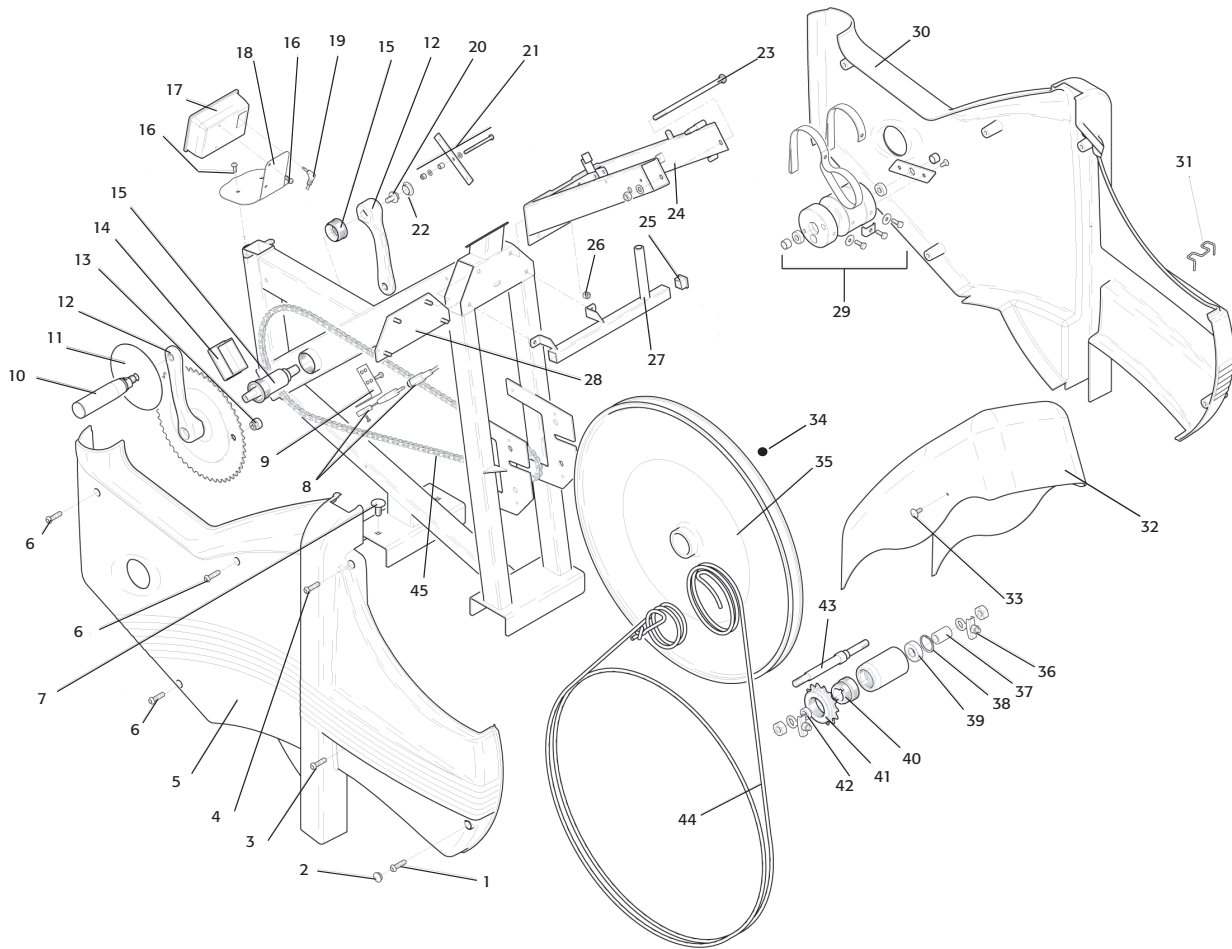

Pos.	Ant.	Art. nr.	Beskrivning	Pos.	Ant.	Art. nr.	Beskrivning
1	1	9374-9	Belastningsram	25	4	9102-30	Vikt 0,1 kg
2	1	5844	Låsmutter M8	26	1	9102-27	Vikt 0,5 kg
3	1	9394-10	Elektroniksats	27	3	9102-26	Vikt 1,0 kg
4	4	72658	Skruv M3x8	28	1	5842-9	Mutter M5
5	4	9394-432	Distansmutter	29	1	5862	Bricka 6x19x1
6	1	9394-431	Täckplåt elektronik	30	1	9384-33	Magnetarm
7	1	5842-9	Låsmutter M5	31	2	5673-9	Skruv M5x12
8	2	9384-36	Fjäder	32	1	9384-37	Fäste
9	1	5767-9	Mutter M5	33	1	9384-34	Magnetplatta
10	1	9384-35	Stopskruv M5x30	34	1	14303	Skruv M5x13
11	2	9127-37	Distanshylsa 8.5x12, L 13	35	1	9384-32	Elektromagnet
12	2	19088-6	Kullager 608-2z	36	1	9384-31	Magnetfäste
13	2	9374-37	Magnet	37	3	5673-9	Skruv M5x12
14	2	5862	Bricka 6x19x1	38	1	5670	Skruv M4x10
15	1	9324-70	Låsbricka med bricka 5878	39	1	9324-25	Viktkorg
16	3	14323	Skruv M6x16	40	1	9374-23	Sensorfäste
17	2	14379	Skruv M6x16	41	1	5843-9	Låsmutter M6
18	1	9374-21	Lägesstopp	42	1	14380	Skruv M6x12
19	1	14374	Skruv M8x160	43	1	9326-169	Sensor med kabel 620 mm
20	4	9103-41	Skruv 4x9.5	44	2	9103-41	Skruv 4x9.5
21	2	9326-270	Sensor med kabel 390 mm	45	4	5675-9	Skruv M5x6.5
22	2	9374-22	Sensorfäste	46	1	9374-240	Kontaktfäste med kablar
23	1	9374-12	Dämpare	47	1	5842-9	Mutter M5
24	1	9324-26	Upphångningsrem		1	9384-650	Nätadapter 500 mA