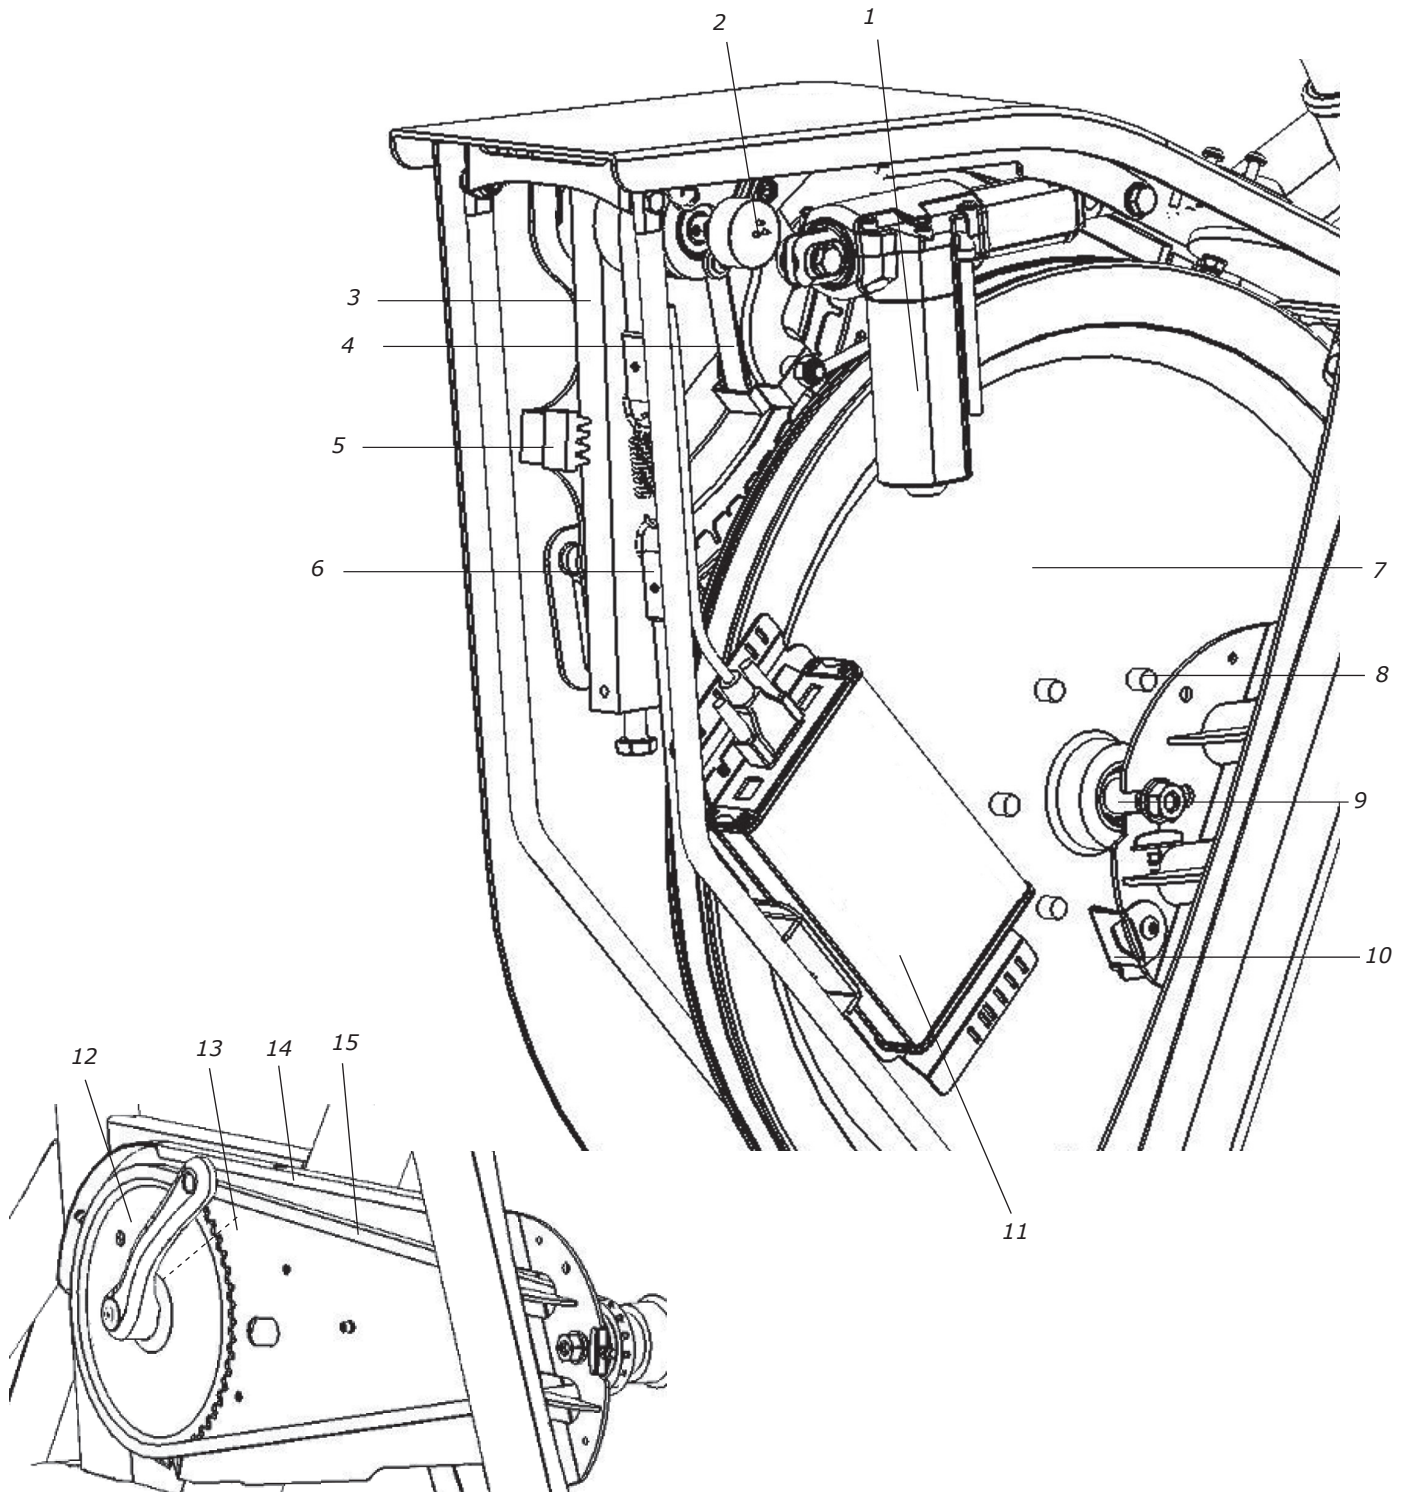

Pos.	Ant.	Art. nr.	Beskrivning	Pos.	Ant.	Art. nr.	Beskrivning
1	1	9300-147	Sadel racer med adapter		1	9310-29	Styrstam med klove, komplett
2	1	9310-28	Släde, komplett	13	1	9311-74	-Låsvred svart M10x80, komplett
3	1	9311-24	-Låsvred M10x32, svart		1	9310-281	-T-spårsmutter M10L
4	1	9310-30	Sadelstolpe	14	1	9310-24	-Styrklove
5	2	9328-1315	Bussning med hål	15	1	9310-92	-Styrstam
6	2	9310-27	Kolvslåsning, komplett	16	1	9312-90	Styre TT
	2	9100-289	-Låsvred M10x50, blå, komplett		1	C2600206	Styrlinda Svart CORK C260
7	2	8321-75	Pedaler SPD m. clips och rem	17	1	C2205531-120	RC Sport styrtapp 120 Alu
8	1	9301-3	Stödrör bak, komplett	18	1	9312-23	Strömbrytare LC novo
	2	9328-51	-Ändavslutning	19	1	9310-71	Lås till frontlucka
	2	9328-26	-Gummifot med skruv M8	20	1	9310-20	Frontlucka
9	1	9310-595	Sidokåpa bakre höger (yttre kedjeskydd)	21	1	9310-620	Skyddsskiva, höger, med urtag för skala
10	1	9310-13	Skala 7 kp, komplett	22	1	9310-630-1	Skyddsskiva ,vänster, med hål
	1	9310-152	-Skala	23	1	9310-605	Sidokåpa bakre vänster
	1	9000-103	-Polskriv M5x12, vit	24	1	9000-103	-Polskriv M5x12, vit
11	1	8243-7	Kabelhållare	25	1	9312-5-7	Monark novo Display Unit
12	1	9301-4	Stödrör fram, komplett	26	2	9312-12	-Letterskruvar
	2	9328-51	-Ändavslutning	27	1	9310-12	Displayhållare, Monark novo
	2	9328-26	-Gummifot med skruv M8		1	9312-311	Pulsbälte Polar H9
	2	9000-38	-Transporthjul, komplett		1	9311-9311-1	Nätadapter
					1	9000-211	Kalibreringsvikt 4 kg